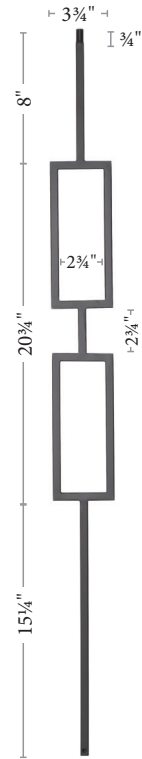

9091CS
5 pcs per box
385 pcs per skid