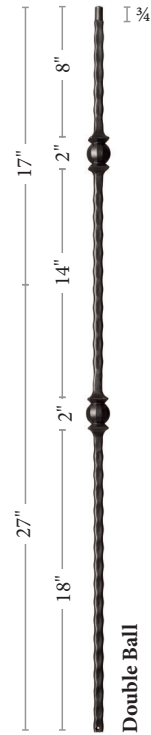

### 1/2" Hollow Balusters

\* Insert Color Code here. Color Codes can be found on page 4

 44" I 3/4" <b>Plain</b>	 18" 26" 22 3/4" 6 1/2" 14 3/4" I 3/4" <b>Single Twist</b>	 18" 26" 15" 22" 7" I 3/4" <b>22" Twist</b>	 18" 26" 16 3/4" 6 1/2" 5 1/2" 6 1/2" 8 3/4" I 3/4" <b>Double Twist</b>	 18" 26" 13 7/16" 6 1/2" 5 1/2" 3 9/16" 3 9/16" 6 1/2" 5 7/16" I 3/4" <b>Single Basket</b>	 18" 26" 16 5/8" 5 1/2" 7 1/4" 5 1/2" 6 1/2" I 3/4" <b>9004TB- * -44</b>	 18" 26" 16 5/8" 18 3/4" 8 5/8" 6" 15" 6 3/4" I 3/4" <b>Double Twist with Leaves</b>
<b>9000TB- * -44</b> 20 pcs per box 1120 pcs per skid	<b>9001TB- * -44</b> 20 pcs per box 1120 pcs per skid	<b>9080TB- * -44</b> 20 pcs per box 1120 pcs per skid	<b>9002TB- * -44</b> 20 pcs per box 1120 pcs per skid	<b>9003TB- * -44</b> 10 pcs per box 450 pcs per skid	<b>9004TB- * -44</b> 10 pcs per box 450 pcs per skid	<b>9005TB- * -44</b> 10 pcs per box 225 pcs per skid

### 3/16" Hollow Balusters

 18" 26" 25" 2" I 3/4" <b>Single Knuckle</b>	 18" 26" 16" 2" 16" 8" I 3/4" <b>Double Knuckle</b>	 18" 26" 18 3/4" 14 1/2" 10 3/4" 5" I 3/4" <b>16" S Scroll</b>	 18" 26" 18" 16" 10" 5" I 3/4" <b>16" S Scroll</b>	 18" 26" 14" 24" 6" I 3/4" <b>24" S Scroll Narrow</b>	 18" 26" 14" 24" 7" I 3/4" <b>24" S Scroll</b>
<b>9006TB- * -44</b> 10 pcs per box 420 pcs per skid	<b>9007TB- * -44</b> 10 pcs per box 420 pcs per skid	<b>9090TB- * -44</b> 5 pcs per box 280 pcs per skid	<b>9008TB- * -44</b> 5 pcs per box 225 pcs per skid	<b>9081TB- * -44</b> 5 pcs per box 225 pcs per skid	<b>9009TB- * -44</b> 5 pcs per box 225 pcs per skid

### 1/16" Hollow Balusters

## Hammered Face

3/16" Hollow Balusters

\* Insert Color Code here. Color Codes can be found on page 4

Plain

**9031HF- \* -44**  
20 pcs per box  
1120 pcs per skid

Single Ball

**9032HF- \* -44**  
10 pcs per box  
420 pcs per skid