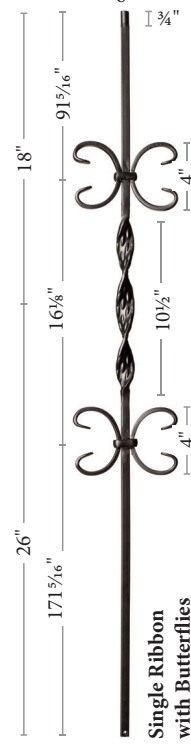

### 1/2" Hollow Balusters

\* Insert Color Code here. Color Codes can be found on page 4

 44" I 3/4" <b>Plain</b>	 18" 26" 22 3/4" 6 1/2" 14 3/4" I 3/4" <b>Single Twist</b>	 18" 26" 15" 22" 7" I 3/4" <b>22" Twist</b>	 18" 26" 16 3/4" 6 1/2" 5 1/2" 6 1/2" 8 3/4" I 3/4" <b>Double Twist</b>	 18" 26" 13 7/16" 6 1/2" 5 1/2" 3 9/16" 3 9/16" 6 1/2" 5 7/16" I 3/4" <b>Single Basket</b>	 18" 26" 16 5/8" 5 1/2" 7 1/4" 5 1/2" 6 1/2" I 3/4" <b>9004TB- * -44</b>	 18" 26" 16 5/8" 18 3/4" 8 5/8" 6" 15" 6 3/4" I 3/4" <b>Double Twist with Leaves</b>
<b>9000TB- * -44</b> 20 pcs per box 1120 pcs per skid	<b>9001TB- * -44</b> 20 pcs per box 1120 pcs per skid	<b>9080TB- * -44</b> 20 pcs per box 1120 pcs per skid	<b>9002TB- * -44</b> 20 pcs per box 1120 pcs per skid	<b>9003TB- * -44</b> 10 pcs per box 450 pcs per skid	<b>9004TB- * -44</b> 10 pcs per box 450 pcs per skid	<b>9005TB- * -44</b> 10 pcs per box 225 pcs per skid

### 3/16" Hollow Balusters

 18" 26" 25" 2" I 3/4" <b>Single Knuckle</b>	 18" 26" 16" 2" 16" 8" I 3/4" <b>Double Knuckle</b>	 18" 26" 18 3/4" 14 1/2" 10 3/4" 5" I 3/4" <b>16" S Scroll</b>	 18" 26" 18" 16" 10" 5" I 3/4" <b>16" S Scroll</b>	 18" 26" 14" 24" 6" I 3/4" <b>24" S Scroll Narrow</b>	 18" 26" 14" 24" 7" I 3/4" <b>24" S Scroll</b>
<b>9006TB- * -44</b> 10 pcs per box 420 pcs per skid	<b>9007TB- * -44</b> 10 pcs per box 420 pcs per skid	<b>9090TB- * -44</b> 5 pcs per box 280 pcs per skid	<b>9008TB- * -44</b> 5 pcs per box 225 pcs per skid	<b>9081TB- * -44</b> 5 pcs per box 225 pcs per skid	<b>9009TB- * -44</b> 5 pcs per box 225 pcs per skid

Double Ribbon with Basket

9012RS- \* -44  
10 pcs per box  
450 pcs per skid

Double Basket with Ribbon

9013RS- \* -44  
10 pcs per box  
450 pcs per skid

Double Ribbon with Butterfly

9014RS- \* -44  
10 pcs per box  
300 pcs per skid