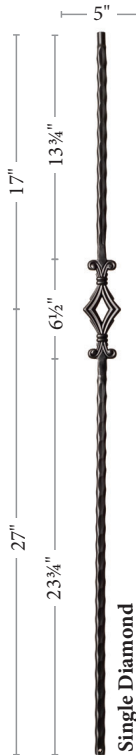

Single Diamond

9040HF- * -44
10 pcs per box
420 pcs per skid