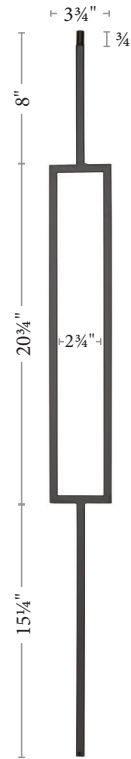

9089CS
5 pcs per box
385 pcs per skid