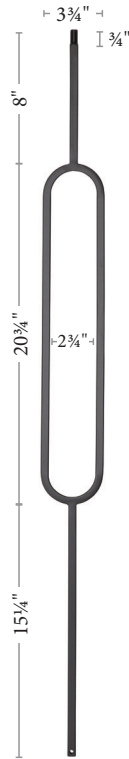

9088CS
5 pcs per box
385 pcs per skid